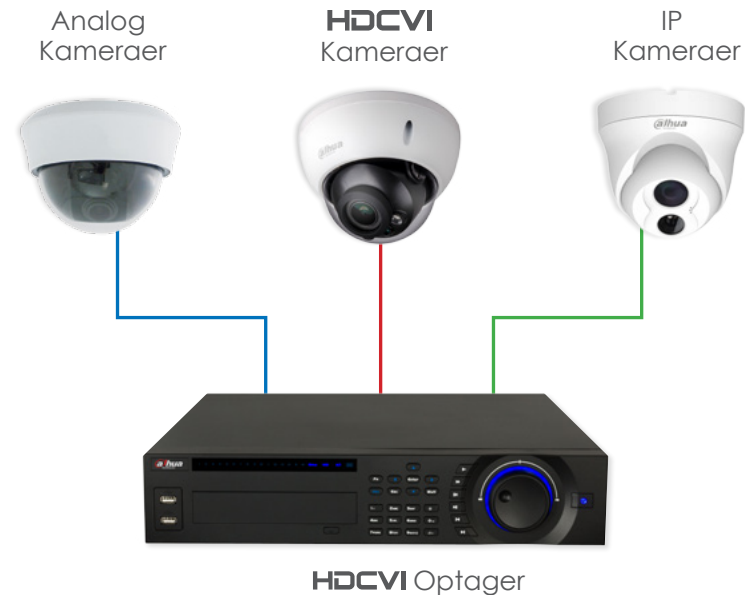

Tilslut eksisterende analoge kameraer

Opgradere din optager med en **HDCVI** optager, og få fuld kontrol over hvad der skal være hvor. **Optagerne virker med alle slags analoge kameraer D1/960 stretch, og det meste tilbehør, baluns mm.**

Tilslut **HDCVI** Kameraer

Tilslut eller erstatte eksisterende analoge kameraer med **HDCVI** kameraer og få HD kvalitet. **Alle HDCVI kameraer kan tilsluttes.**

Tilslut **IP** Kameraer

Brug eksisterende, eller nyt IP infrastruktur og tilslut IP kameraer. **Er kompatibel med alle Onvif kameraer.**