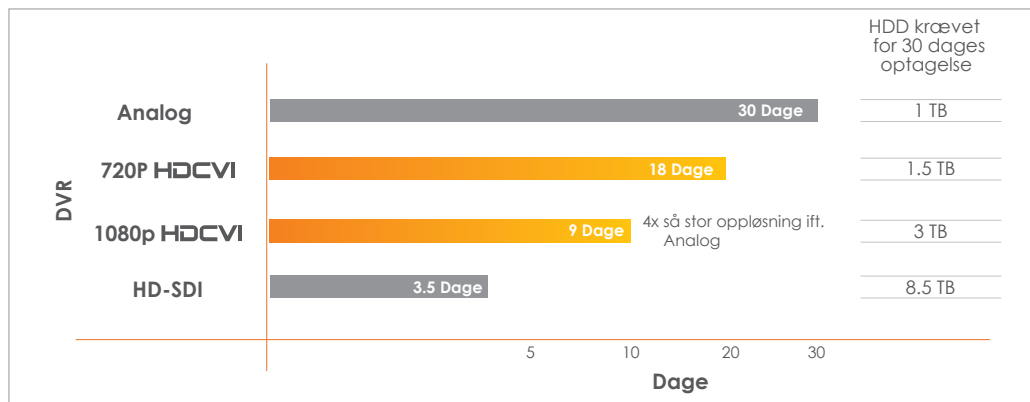

7

Sammenligning

Nedenstående tabel viser en sammenligning af **HDCVI** i forhold til andre teknologier. Husk at **HDCVI** er baseret på tribrid teknologi, som gør at du kan tilslutte **HDCVI** analog, og IP kameraer på samme system.

	Analog	HD-SDI	HDCVI
Oppløsning	D1 / 960H	720P / 1080P	720P / 1080P
Transmissions type	Coaxial CAT-5	Coaxial	Coaxial CAT-5
"Real Time" Ydelse	Uden forsinkelse	Uden forsinkelse	Uden forsinkelse
Kabel afstand	250 Meter	<100 Meter	Op til 300 Metres
Transmissions indhold	Video	Video / Lyd	Video / Lyd / Data
Kompatibilitet	Kun Analog	Kun HD-SDI	Analog / HDCVI / IP

Herunder ses information om plads forbrug på de forskellige teknologier
Baseret på 4 installeret kameraer med 1TB HDD v/ 12bps. (døgnet rundt) optagelse.