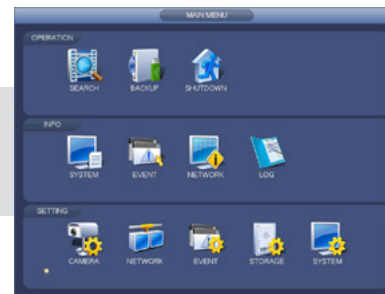

Simpel Bruger Interface

Dahua's GUI (graphical user interface) er designet til at være let og intuitiv for både brugeren, og installatøren.

Dahua GUI

Total opkoblings frihed

HDCVI er kompatibel med de fleste analoge tilbehør som f.eks. video balun, og distributions udstyr.